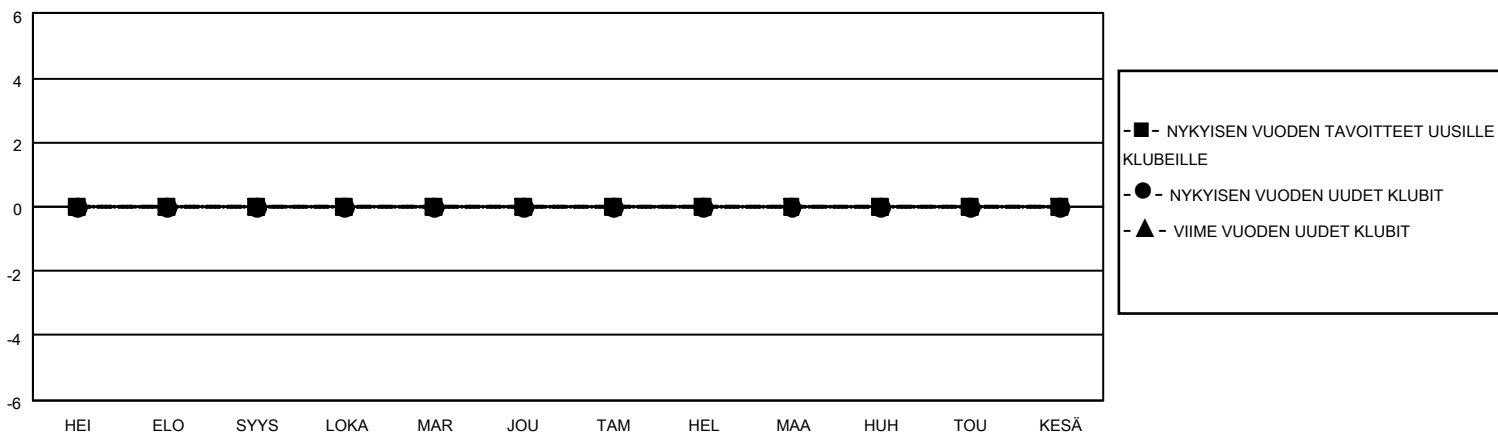

MONTHLY MEMBERSHIP PROGRESS REPORT

SIJAINTI FINLAND

District 107 K

Results as of: 4/30/2023

Klubit				jäsentä			
TULOKSET 2022-2023				TULOKSET 2022-2023			
NELJÄNNES	UUDEN KLUBIN TAVOITE	UUDET KLUBIT	LOPETETUT KLUBIT	NELJÄNNES	JÄSENKASVUN NETTOTAVOITE	TOTEUTUNUT JÄSENKASVU	POISTETUT JÄSENET (mukaan lukien siirrot)
HEI/ELO/SYYS	0	0	2	HEI/ELO/SYYS	10	9	27
LOKA/MAR/JOU	0	0	0	LOKA/MAR/JOU	10	19	32
TAM/HEL/MAA	0	0	1	TAM/HEL/MAA	5	16	13
HUH/TOU/KESÄ	0	0	0	HUH/TOU/KESÄ	3	4	20

TAVOITTEET JA UUDET KLUBIT, KUMULATIIVINEN