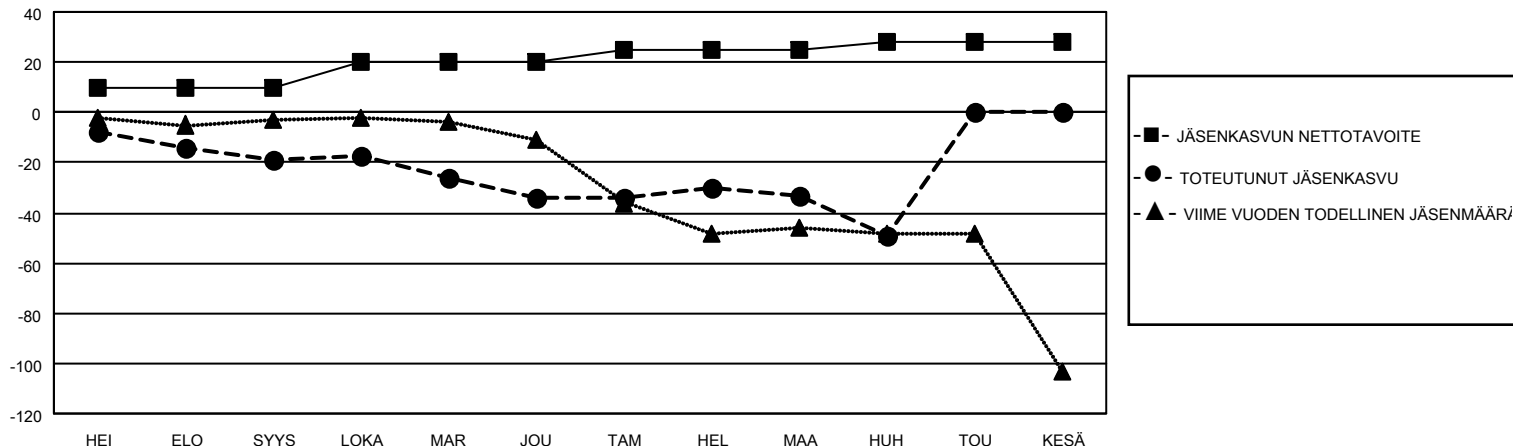

MONTHLY MEMBERSHIP PROGRESS REPORT

SIJAINTI FINLAND

District 107 K

Results as of: 4/30/2023

Klubit				jäsentä			
TULOKSET 2022-2023				TULOKSET 2022-2023			
NELJÄNNES	UUDEN KLUBIN TAVOITE	UUDET KLUBIT	LOPETETUT KLUBIT	NELJÄNNES	JÄSENKASVUN NETTOTAVOITE	TOTEUTUNUT JÄSENKASVU	POISTETUT JÄSENET (mukaan lukien siirrot)
HEI/ELO/SYYS	0	0	2	HEI/ELO/SYYS	10	9	27
LOKA/MAR/JOU	0	0	0	LOKA/MAR/JOU	10	19	32
TAM/HEL/MAA	0	0	1	TAM/HEL/MAA	5	16	13
HUH/TOU/KESÄ	0	0	0	HUH/TOU/KESÄ	3	4	20

TAVOITTEET JA UUDET KLUBIT, KUMULATIIVINEN

TAVOITTEET JA JÄSENET, KUMULATIIVINEN

LAKKAUTETUT KLUBIT: 3

ERONNEET JÄSENET

KUOLLUT	12
KLUBI LAKKAUTETTU	0
MUU	80
YHTEENSÄ	92

27 CLUBS OF 45 LISÄNNYT YHDEN TAI USEAMMAN UUTTA JÄSENTÄ